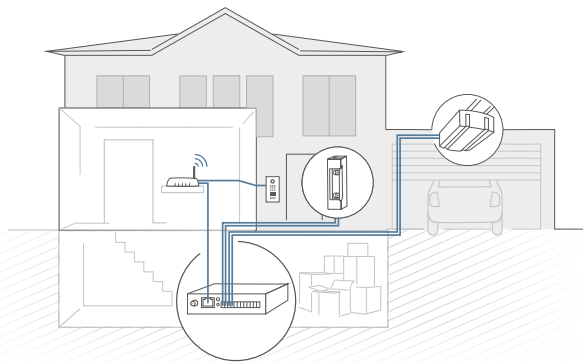

A8003

TAFELSTANDAARD A8003

Voor IP Video binnenstation A1101 met anti-slipmat voor een stevige plaatsing