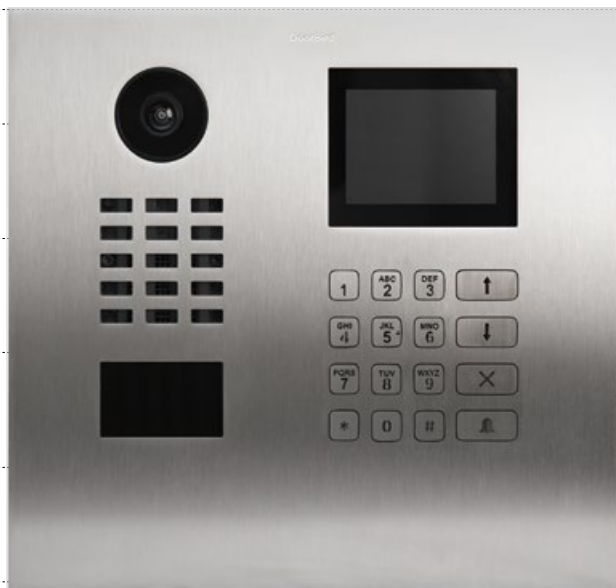

400 mm  
(15.74 in)

D2101TFV

### Contactloze deurbel

- High-end bewegingssensor met radar voor betrouwbare herkenning op korte afstand
- Individuele gebeurtenissen (bijv. deur openen, pushmelding, SIP, etc.)

D21DKH

D21DKV

- 0 mm
- 50 mm (1.96 in)
- 100 mm (3.93 in)
- 150 mm (5.90 in)
- 200 mm (7.87 in)
- 250 mm (9.84 in)
- 300 mm (11.81 in)
- 350 mm (13.77 in)
- 400 mm (15.74 in)