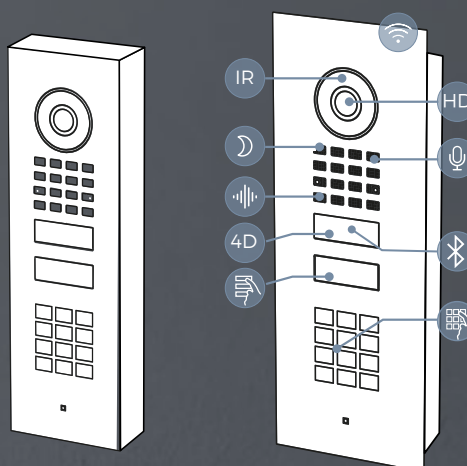

VOOR EENGEZINSWONING OF HUIZEN MET BOVENWONING  
Toegangsbeheer ook met pincode • 1 - 2 oproepknoppen

## D1101KV & D1102KV VOORDELEN

- Keypad-module, 12 toetsen
- Configureerbaar per app
  - Tot 500 individuele pincodes instelbaar
  - Individuele gebeurtenissen (bijv. relais schakelen, HTTP(s)-oproep)

- Wifi
- Werkt in een wifi-netwerk, geen LAN-kabel nodig