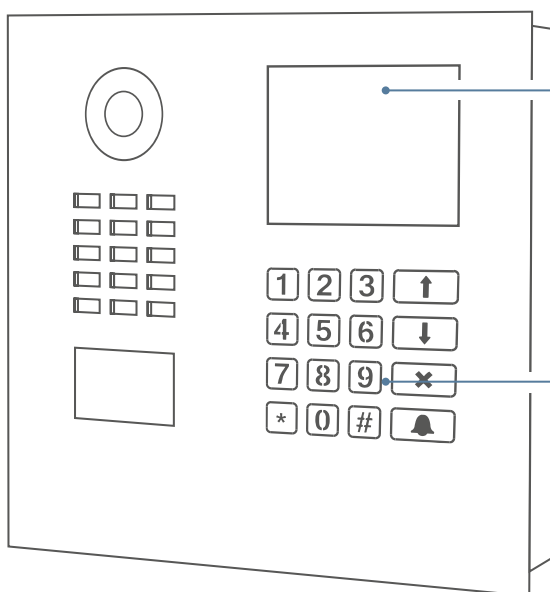

Display-module

- Afstandsgevoelig in-/uitschakelen
- Afzonderlijk en op afstand configureerbaar

Keypad-module, 16 toetsen

- Configureerbaar per app
- Individuele pincodes
- Individuele gebeurtenissen (bijv. relaischakeling, Push-bericht, SIP-oproepen [audio/video], HTTP(s) oproepen)