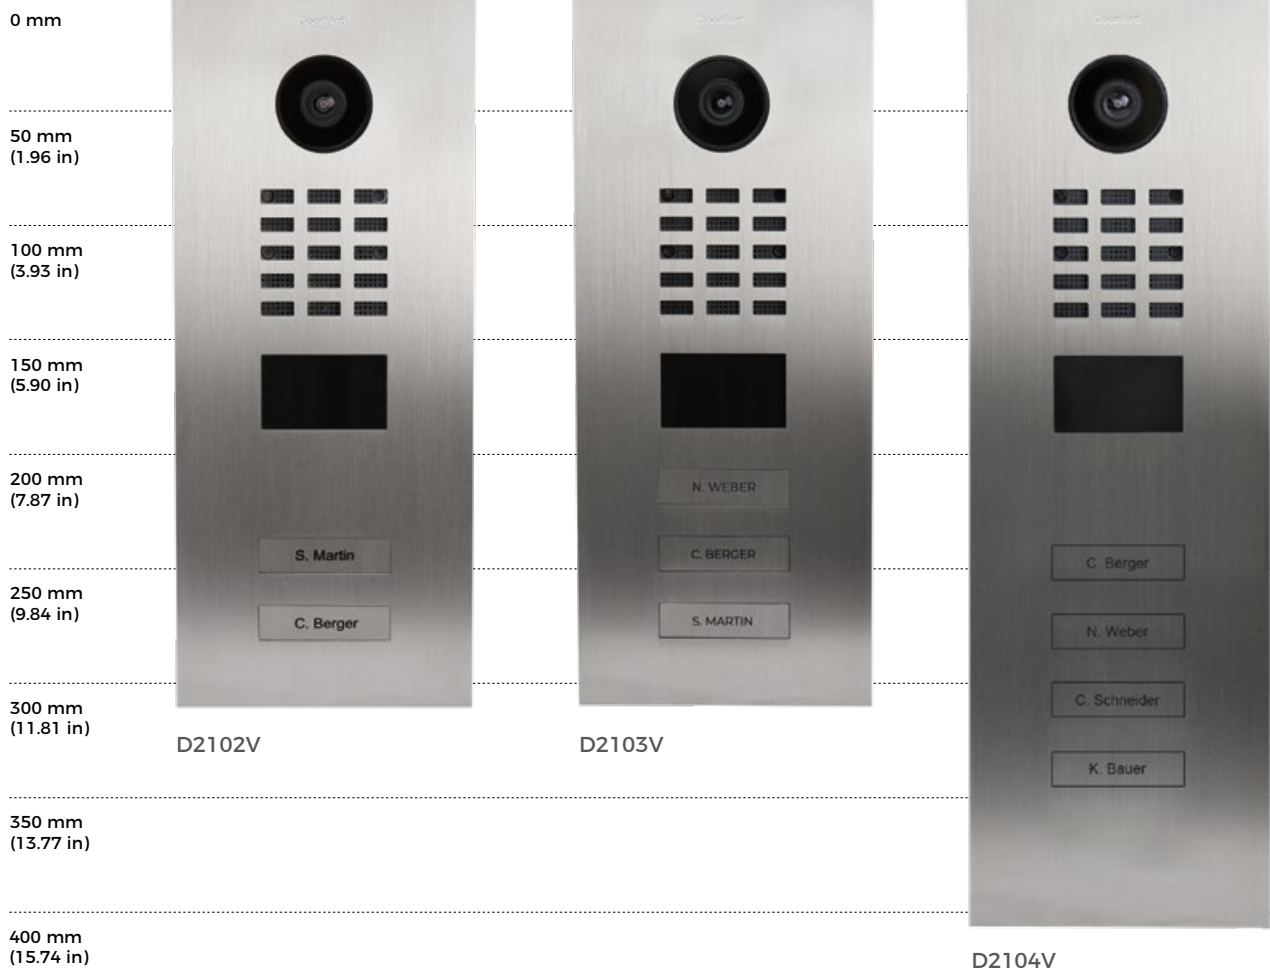

### Lichtsensoren

- Voor de nachtzichtmodus

### Twee los instelbare bistabiele schakelrelais

- Twee deuren of hekken per app aanstuurbaar
- Toestand per app instelbaar: permanent actief of met schema