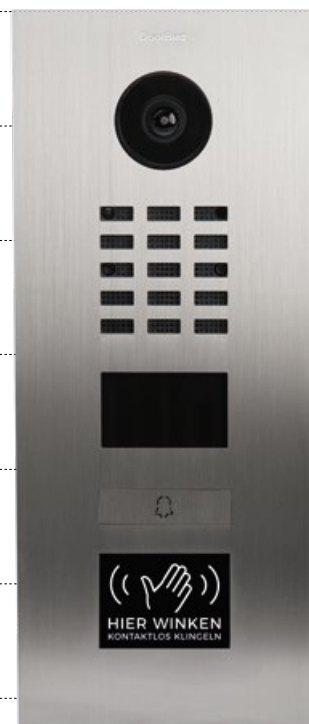

400 mm  
(15.74 in)

D2101TFV