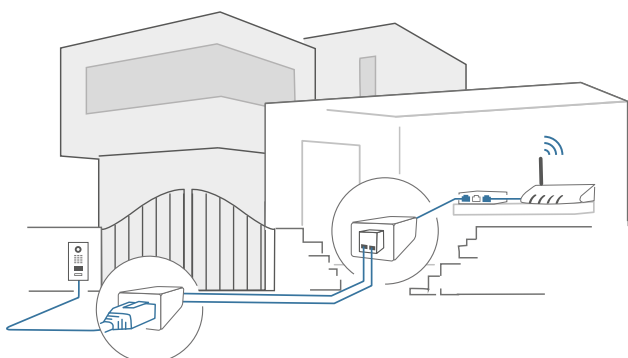

A1051

INTERNET FIREWALL A1051

- Doeltreffende bescherming tegen aanvallen op het netwerk van buitenaf en binnenuit
- Eenvoudige installatie en configuratie
- Geïntegreerd statusdisplay
- Compatibel met Smart Home-systemen
- Flexibel aan te passen aan individuele netwerkvereisten (IP Whitelist)