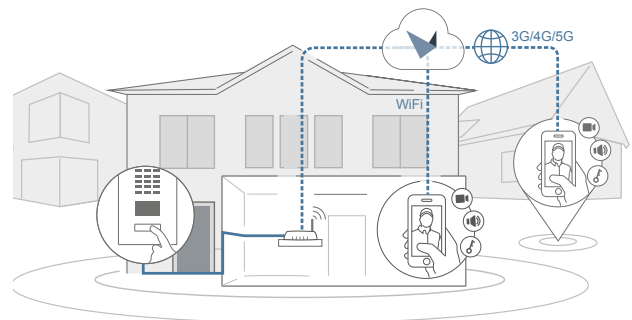

### Geofencing

- Automatisch hekken en deuren openen bij thuiskomst

## SMART HOME BEGINT AAN DE VOORDEUR

DoorBird is de slimme oplossing voor uw voordeur. Verbind uw DoorBird IP video deurbelstation met uw smartphone en blijf in contact met uw bezoekers, ook als u er niet bent!

Het IP-videodeurbelstation kan afzonderlijk worden gebruikt of in een bestaand smart home platform worden geïntegreerd. Het is ook mogelijk om bestaande, conventionele installaties zoals elektrische deur- en hekopeners te blijven gebruiken met DoorBird en deze via de app aan te sturen.