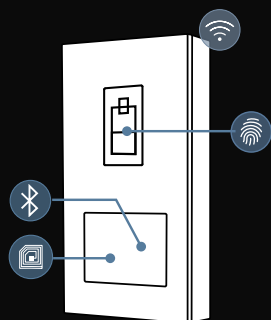

100 mm  
(3.93 in)

150 mm  
(5.90 in)

200 mm  
(7.87 in)

A1121  
Opbouw

A1122  
Opbouw

A1121  
Inbouw

A1121  
Retrofit Edition  
(voor bestaande  
afdekkingen)

A1122  
Inbouw