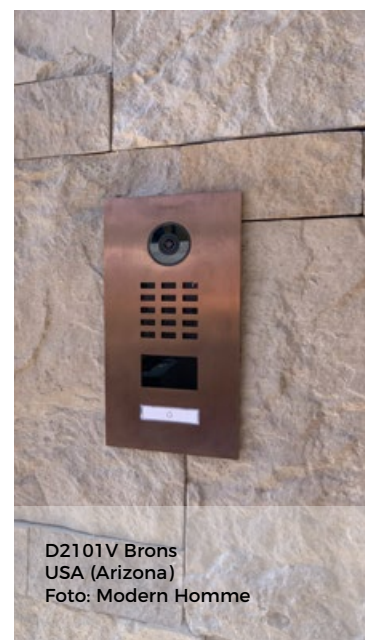

D2101V Edelstaal
Bulgarije
Foto: Drax Ltd.