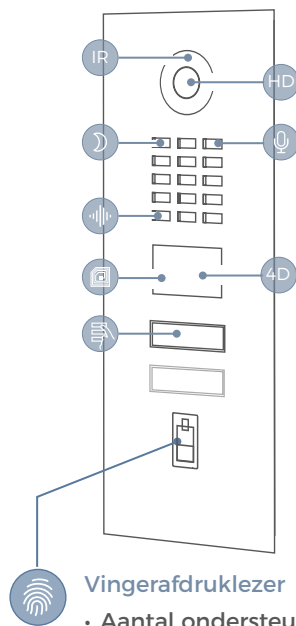

D1101FV  
Fingerprint 50  
Opbouw

D1102FV  
Fingerprint 50  
Opbouw

D1101FV  
Fingerprint 50  
Inbouw

- Vingerafdrukkezer
- Aantal ondersteunde vingerafdrukken: 50
  - Statusled (RGB)
  - Aanrakingssensor

D1102FV  
Fingerprint 50  
Inbouw

D2101FV Fingerprint 50

D2102FV Fingerprint 50

0 mm  
50 mm (1.96 in)  
100 mm (3.93 in)  
150 mm (5.90 in)  
200 mm (7.87 in)  
250 mm (9.84 in)  
300 mm (11.81 in)  
350 mm (13.77 in)

VOOR EENGEZINSWONING OF HUIZEN MET BOVENWONING  
Toegangsbeheer ook met vingerafdruk

Opbouw

Inbouw

Vingerafdruklezer

- Aantal ondersteunde vingerafdrukken: 50
- Statusled (RGB)
- Aanrakingsensor

Ook verkrijgbaar met integratiemogelijkheid voor ekey vingerafdrukkezer sLine, niet in leveromvang inbegrepen (D2101FV EKEY sLine, D2102FV EKEY sLine)