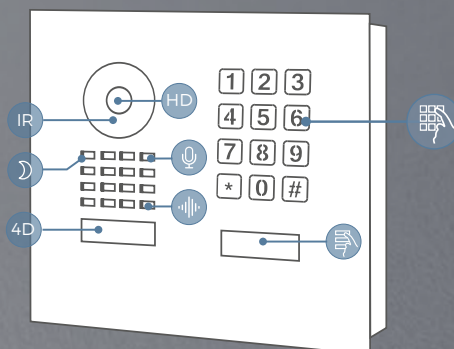

400 mm  
(15.74 in)

D1101KH Modern

Ook met ronde oproepknop verkrijgbaar (D1101KH Classic)

D2101KV

## D1101KH VOORDELEN

Keypad-module, 12 toetsen

- Configureerbaar per app
- Tot 500 individuele pincodes instelbaar
- Individuele gebeurtenissen (bijv. relais schakelen, HTTP(s)-oproep)

D1101KH Modern Opbouw