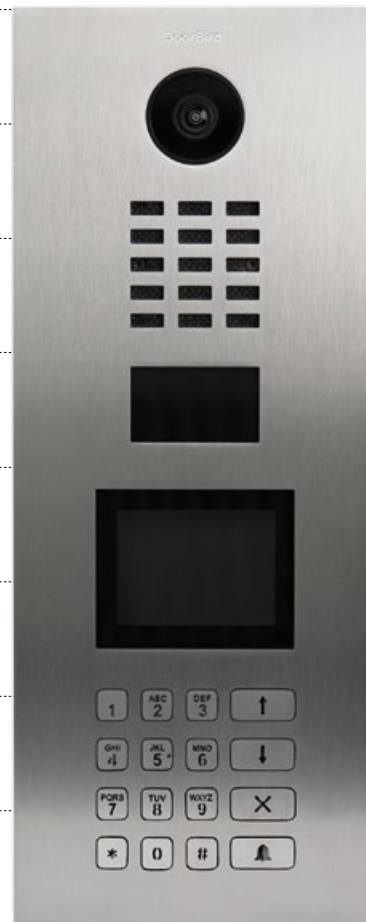

400 mm  
(15.74 in)

D2101TFV

### Contactloze deurbel

- High-end bewegingssensor met radar voor betrouwbare herkenning op korte afstand
- Individuele gebeurtenissen (bijv. deur openen, pushmelding, SIP, etc.)

D21DKH

D21DKV

- 0 mm
- 50 mm (1.96 in)
- 100 mm (3.93 in)
- 150 mm (5.90 in)
- 200 mm (7.87 in)
- 250 mm (9.84 in)
- 300 mm (11.81 in)
- 350 mm (13.77 in)
- 400 mm (15.74 in)