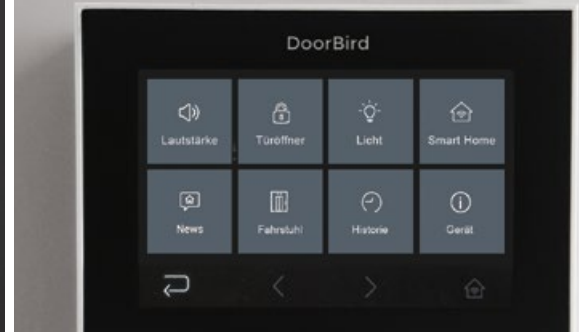

### Onbeperkt bereik

- Ondersteunt wifi, ethernet, PoE
- Geschikt voor meerdere DoorBird IP-video deurbelstations

### Optionele functies

- Automatisch openingssysteem, bijv. voor kantoren

Tafelstandaard "A8003" optioneel

Configureerbare tegelweergave

Onderlinge communicatie

## SLIMME TOEGANGSCONTROLE

De DoorBird A1121 en A1122 zijn compacte, IP gebaseerde multitechnologiesystemen voor toegangsbeheer, die ook als standalone oplossing geïnstalleerd kunnen worden. Hiermee wordt toegangsbeheer mogelijk in situaties waar de installatie van een IP-videodeurbelstation niet mogelijk of wenselijk is, bijv. aan achter- en zijdeuren, garages en schuren, magazijnen of fietsenstallingen en machineruimtes. Het is ook mogelijk om liften aan te sturen.