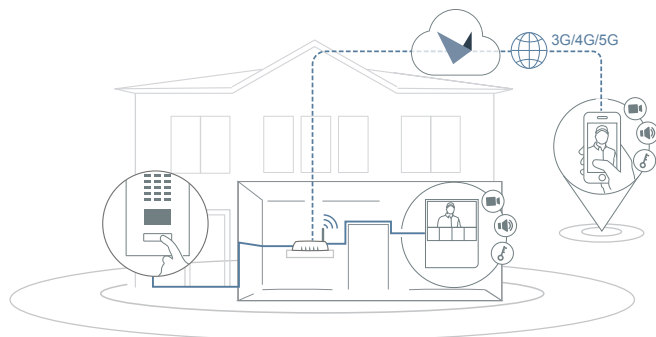

A1101

IP-VIDEOBINNENSTATION

Het DoorBird IP-videobinnenstation is de ideale aanvulling op elk DoorBird IP-videodeurbelstation. Het kenmerkt zich door uitstekende video- en audiokwaliteit. Het compacte en subtiele ontwerp past in elke omgeving.

Het beeldscherm van het binnenstation bestaat uit krasbestendig Gorilla® veiligheidsglas. Via de intuïtieve interface met duidelijke symbolen zijn alle functies razendsnel te bereiken.

Alle belangrijke functies zijn te bereiken met fysieke knoppen – zonder het touchscreen te gebruiken.

Daardoor is de bediening

- intuïtief en comfortabel
- geschikt voor elke leeftijdscategorie
- met handschoenen mogelijk

Door verschillende beltonen voor huisdeur, etage of hek kunt u precies herkennen waarvandaan de bezoeker op dat moment aanbelt. De ledstatusindicator aan de onderkant van het binnenstation licht op in zelf te kiezen kleuren.

De installatie van het binnenstation is in minder dan 10 minuten klaar. De verbinding met het netwerk is mogelijk per wifi of netwerkkabel. Als het binnenstation per netwerkkabel wordt aangesloten, dan kan het ook comfortabel via Power over Ethernet (PoE) van stroom worden voorzien. Bij een internetstoring blijven alle functies van het binnenstation en de gekoppelde DoorBird deurbelstations binnen het lokale netwerk werken. Via internet heeft het binnenstation toegang tot alle gekoppelde DoorBird deurbelstations – overal ter wereld.

Als er meer dan een binnenstation wordt gebruikt, is ook onderlinge communicatie tussen alle binnenstations mogelijk. Het is ook mogelijk om een SIP-telefoon per knopdruk te bellen, bijvoorbeeld om een conciërge of portier te bereiken. Het is ook mogelijk om met een SIP-telefoon het binnenstation en een deurbelstation te bellen.