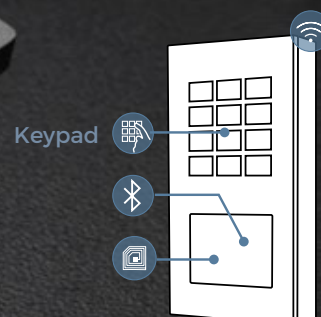

100 mm  
(3.93 in)

150 mm  
(5.90 in)

200 mm  
(7.87 in)

A1121  
Opbouw

A1122  
Opbouw

A1121  
Inbouw

A1121  
Retrofit Edition  
(voor bestaande  
afdekkingen)

A1122  
Inbouw