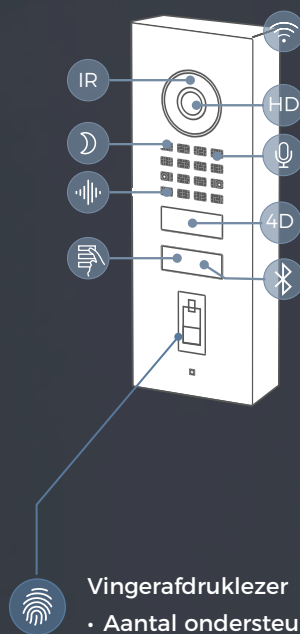

## BIOMETRISCHE IDENTIFICATIE MET VINGERAFDRUK

DoorBird werkt alleen samen met de allerbesten: onze vingerafdrukkezer is voorzien van de technologie van Fingerprint Cards AB (Fingerprints™) – het wereldwijd toonaangevende biometriebedrijf uit Zweden. De Fingerprints-technologie is in honderden miljoenen apparaten en toepassingen te vinden en wordt dagelijks miljarden keren gebruikt. Dankzij deze techniek is een veilige en comfortabele identificatie en authenticatie per vingerafdruk mogelijk.

D1101FV  
Fingerprint 50  
Opbouw

D1102FV  
Fingerprint 50  
Opbouw

D1101FV  
Fingerprint 50  
Inbouw

- Vingerafdrukkezer
- Aantal ondersteunde vingerafdrukken: 50
  - Statusled (RGB)
  - Aanrakingssensor