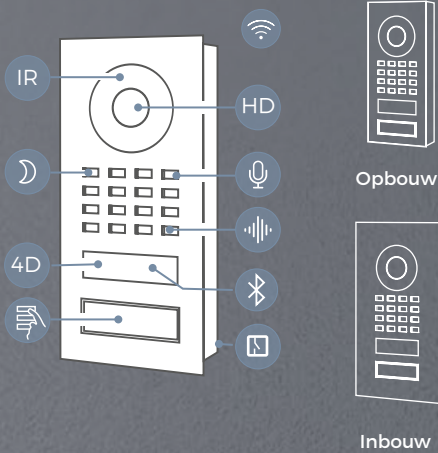

Twee los instelbare bistabiele schakelrelais

- Twee deuren of hekken per app aanstuurbaar
- Toestand per app instelbaar: permanent actief of met schema