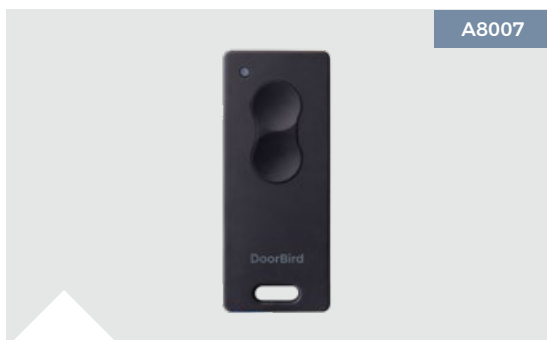

## INTERNET FIREWALL A1051

- Doeltreffende bescherming tegen aanvallen op het netwerk van buitenaf en binnenuit
- Eenvoudige installatie en configuratie
- Geïntegreerd statusdisplay
- Compatibel met Smart Home-systemen
- Flexibel aan te passen aan individuele netwerkvereisten (IP Whitelist)

A1081

IP E/A DEURCONTROLLER A1081

- Manipulatiebestendige aansturing voor maximaal drie deuren of poorten
- Versleuteling volgens bankstandaard
- Bewaking door twee externe sensors
- Drie los instelbare bistabiele schakelrelais (permanent of tijdgestuurd schakelen tussen open of gesloten)
- De schakelrelais blijven in deze toestand ook bij stroomuitval
- Wifi, ethernet, PoE
- Alarmmelding per push-bericht op smartphone en tablet
- Geschikt voor wand-, plafond- en meterkastmontage

A8003

TAFELSTANDAARD A8003

Voor IP Video binnenstation A1101 met anti-slipmat voor een stevige plaatsing

A8001

WIGVORMIGE-ADAPTER VOOR WANDMONTAGE A8001

Voor D1101V en D1102V opbouw, 7,5° verticaal omhoog of omlaag te monteren

A8002

GEOHOEKTE ADAPTER VOOR WANDMONTAGE A8002

Voor D1101V en D1102V opbouw, 45° horizontaal, links of rechts te monteren

A8007

BLUETOOTH KEYFOB AFSTANDBEDIENING A8007

2,4 Ghz Bluetooth keyfob voor D11x en A1121, met geïntegreerde 13,56 MHz NFC-A tag